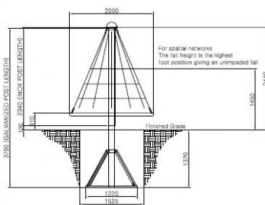

Spacecraft C - Hoog 2,4m

GS-SC2101

Spelen in een ruimtenet prikkelt de motorische vaardigheden. Kinderen trainen hierdoor vaardigheden als reactievermogen, evenwichtszin, krachtontwikkeling, beweeglijkheid en behendigheid. Spacecraft C is een prachtig ruimtenet met een hoogte van 2,4 meter. Het ruimtenet heeft een capaciteit van ongeveer 13 kinderen.

Valhoogte 1.450 mm

Downloads:

DWG-bestand

Montagehandleiding

Veiligheidscertificaat

Lappset Nederland

Movement for every heartbeat

Op al onze transacties zijn de algemene voorwaarden van Lappset Yalp B.V., gedeponereerd bij KVK, van toepassing