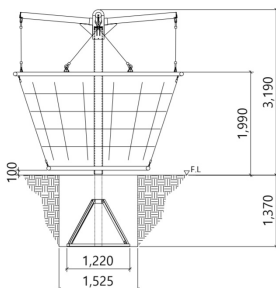

Spacecraft D - Hoog 3,3m

GS-SC2200

Spelen in een ruimtenet prikkelt de motorische vaardigheden. Kinderen trainen hierdoor vaardigheden als reactievermogen, evenwichtszin, krachtontwikkeling, beweeglijkheid en behendigheid. Spacecraft D is een prachtig ruimtenet met een hoogte van 3,32 meter en een capaciteit van ongeveer 25 kinderen.

Valhoogte 1.990 mm

Downloads:

[DWC bestand](#)

[Installatiehandleiding](#)

[Certificaat](#)

Lappset Nederland

Movement for every heartbeat

Op al onze transacties zijn de algemene voorwaarden van Lappset Yalp B.V., gedeponereerd bij KVK, van toepassing