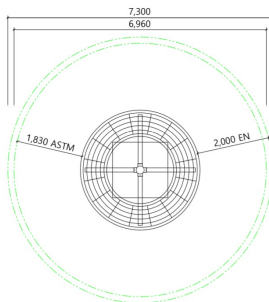

Spacecraft D - Hoog 3,3m

GS-SC2200

Spelen in een ruimtenet prikkelt de motorische vaardigheden. Kinderen trainen hierdoor vaardigheden als reactievermogen, evenwichtszin, krachtontwikkeling, beweeglijkheid en behendigheid. Spacecraft D is een prachtig ruimtenet met een hoogte van 3,32 meter en een capaciteit van ongeveer 25 kinderen.

Valhoogte 1.990 mm

Downloads:

[DWC bestand](#)

[Installatiehandleiding](#)

[Certificaat](#)

Lappset Nederland

Movement for every heartbeat

Op al onze transacties zijn de algemene voorwaarden van Lappset Yalp B.V., gedeponereerd bij KVK, van toepassing