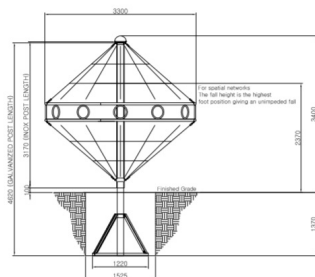

Spacecraft E - Hoog 3,4m

GS-SC2300

Spelen in een ruimtenet prikkelt de motorische vaardigheden. Kinderen trainen hierdoor vaardigheden als reactievermogen, evenwichtszin, krachtontwikkeling, beweeglijkheid en behendigheid. Spacecraft E is een prachtig ruimtenet met een hoogte van 3,4 meter en een capaciteit van ongeveer 37 kinderen.

Valhoogte 2.620 mm

Downloads:

[DWG bestand](#)

[Installatiehandleiding](#)

[Certificaat](#)