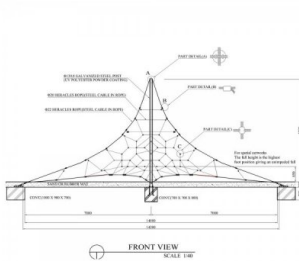

# Single Mercurius - Hoog 5,7m

GS-W1002

Spelen in een ruimtenet prikkelt de motorische vaardigheden. Kinderen trainen hierdoor vaardigheden als reactievermogen, evenwichtszin, krachtontwikkeling, beweeglijkheid en behendigheid. Single Mercurius is een prachtig ruimtenet met een hoogte van 5,7 meter. Het ruimtenet heeft 1 mast en een capaciteit van ongeveer 46 kinderen.

**Valhoogte** 700 mm