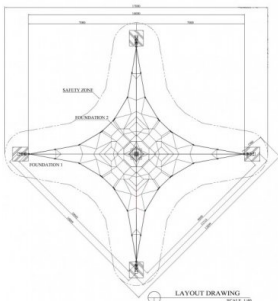

# Single Mercurius - Hoog 5,7m

GS-W1002

Spelen in een ruimtenet prikkelt de motorische vaardigheden. Kinderen trainen hierdoor vaardigheden als reactievermogen, evenwichtszin, krachtontwikkeling, beweeglijkheid en behendigheid. Single Mercurius is een prachtig ruimtenet met een hoogte van 5,7 meter. Het ruimtenet heeft 1 mast en een capaciteit van ongeveer 46 kinderen.

**Valhoogte** 700 mm