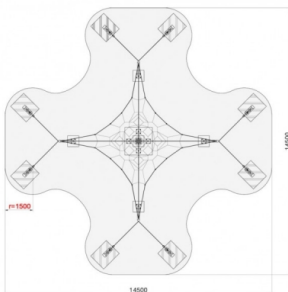

Single Planeet - Hoog 5,7m

GS-W1004

Spelen in een ruimtenet prikkelt de motorische vaardigheden. Kinderen trainen hierdoor vaardigheden als reactievermogen, evenwichtszin, krachtontwikkeling, beweeglijkheid en behendigheid. Single Planeet is een prachtig ruimtenet met een hoogte van 5,7 meter. Leverbaar in verschillende kleuren.

Valhoogte 2.000 mm

Downloads:

[DWG bestand](#)

[Installatiehandleiding](#)

[Certificaat](#)