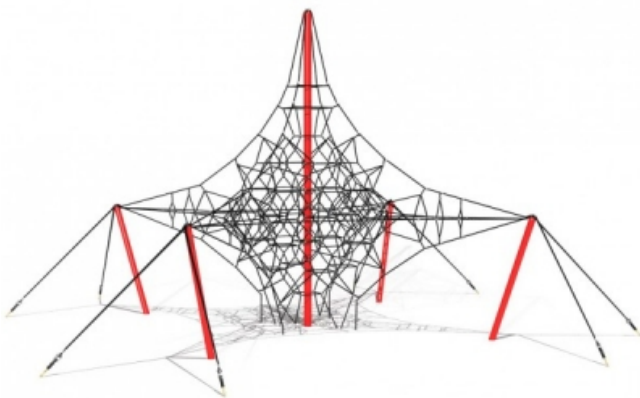

Single Planeet - Hoog 5,7m

GS-W1004

Spelen in een ruimtenet prikkelt de motorische vaardigheden. Kinderen trainen hierdoor vaardigheden als reactievermogen, evenwichtszin, krachtontwikkeling, beweeglijkheid en behendigheid. Single Planeet is een prachtig ruimtenet met een hoogte van 5,7 meter. Leverbaar in verschillende kleuren.

Valhoogte 2.000 mm

Downloads:

[DWG bestand](#)

[Installatiehandleiding](#)

[Certificaat](#)