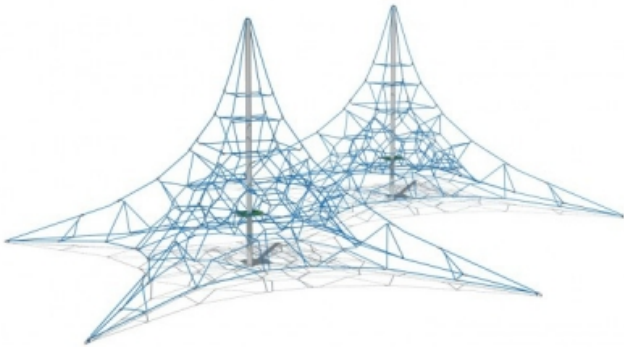

Double Mercurius - Hoog 5,7m

GS-W2002

Spelen in een ruimtenet prikkelt de motorische vaardigheden. Kinderen trainen hierdoor vaardigheden als reactievermogen, evenwichtszin, krachtontwikkeling, beweeglijkheid en behendigheid. Double Mercurius is een prachtig ruimtenet met een hoogte van 5,7 meter. Het ruimtenet heeft 2 masten en heeft een capaciteit van ongeveer 96 kinderen.

Valhoogte 810 mm

Downloads:

[DWG bestand](#)

[Installatiehandleiding](#)

[Certificaat](#)