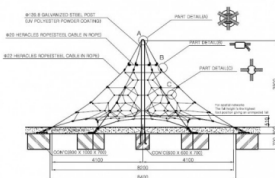

Hexacon - Hoog 3,9m

GS-W6001

Spelen in een ruimtenet prikkelt de motorische vaardigheden. Kinderen trainen hierdoor vaardigheden als reactievermogen, evenwichtszin, krachtontwikkeling, beweeglijkheid en behendigheid. Hexacon is een prachtig ruimtenet met een hoogte van 3,9 meter. Het ruimtenet heeft 5 masten en heeft een capaciteit van ongeveer 44 kinderen.

Valhoogte 1.500 mm

Downloads:

[DWC bestand](#)

[Installatiehandleiding](#)

[Certificaat](#)

Lappset Nederland

Movement for every heartbeat

Op al onze transacties zijn de algemene voorwaarden van Lappset Yalp B.V., gedeponeerd bij KVK, van toepassing