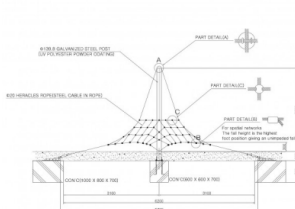

Single Saturnus - Hoog 2,7m

GS-Ws02

Spelen in een ruimtenet prikkelt de motorische vaardigheden. Kinderen trainen hierdoor vaardigheden als reactievermogen, evenwichtszin, krachtontwikkeling, beweeglijkheid en behendigheid. Single Saturnus is een prachtig ruimtenet met een hoogte van 2,7 meter. Het ruimtenet heeft 1 mast en heeft een capaciteit van ongeveer 10 kinderen.

Valhoogte 300 mm

Downloads:

[DWC bestand](#)

[Installatiehandleiding](#)

[Certificaat](#)

Lappset Nederland

Movement for every heartbeat

Op al onze transacties zijn de algemene voorwaarden van Lappset Yalp B.V., gedeponeerd bij KVK, van toepassing