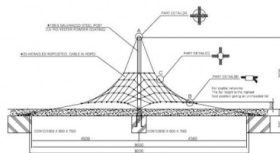

Lappset Nederland

Movement for every heartbeat

Op al onze transacties zijn de algemene voorwaarden van Lappset Yalp B.V., gedeponeerd bij KVK, van toepassing

Nieuwenkampsmaten 12
7472 DE Goor

+31 (0)547 289 410
www.lappset.nl

KVK: 54102995
BTW: NL 8511.63.130.B01