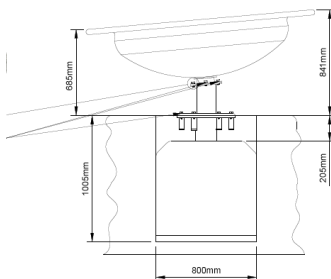

**Valhoogte** 841 mm