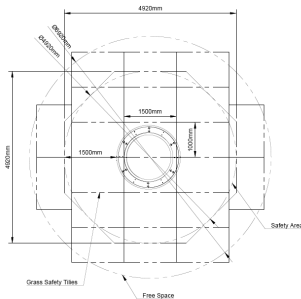

**Valhoogte** 841 mm