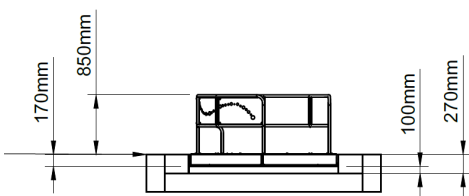

# Rolstoeldraaimolen

IP12

De rolstoeldraaimolen is ontworpen voor inclusieve speelplekken en biedt kinderen met en zonder beperking de mogelijkheid om samen te spelen. Dankzij de gelijkvloerse toegang kunnen rolstoelgebruikers eenvoudig deelnemen, terwijl de ruime diameter plaats biedt aan meerdere kinderen tegelijk. De draaibeweging stimuleert het evenwichtsgevoel en de coördinatie, wat bijdraagt aan de motorische ontwikkeling. Daarnaast bevordert het samenspel sociale interactie en samenwerking tussen de kinderen.

**Valhoogte** 1.000 mm