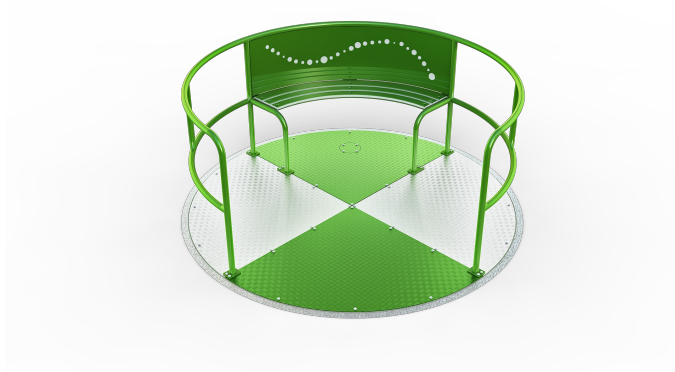

Rolstoeldraaimolen

IP12

De rolstoeldraaimolen is ontworpen voor inclusieve speelplekken en biedt kinderen met en zonder beperking de mogelijkheid om samen te spelen. Dankzij de gelijkvloerse toegang kunnen rolstoelgebruikers eenvoudig deelnemen, terwijl de ruime diameter plaats biedt aan meerdere kinderen tegelijk. De draaibeweging stimuleert het evenwichtsgevoel en de coördinatie, wat bijdraagt aan de motorische ontwikkeling. Daarnaast bevordert het samenspel sociale interactie en samenwerking tussen de kinderen.

Valhoogte 1.000 mm

Downloads:

[Installatiehandleiding](#)

[DWG bestand](#)

[Certificaat](#)