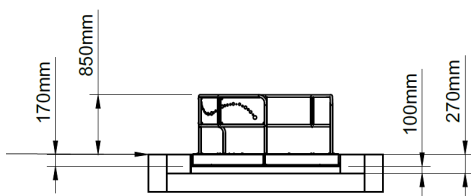

Rolstoeldraaimolen

IP12

De rolstoeldraaimolen is ontworpen voor inclusieve speelplekken en biedt kinderen met en zonder beperking de mogelijkheid om samen te spelen. Dankzij de gelijkvloerse toegang kunnen rolstoelgebruikers eenvoudig deelnemen, terwijl de ruime diameter plaats biedt aan meerdere kinderen tegelijk. De draaibeweging stimuleert het evenwichtsgevoel en de coördinatie, wat bijdraagt aan de motorische ontwikkeling. Daarnaast bevordert het samenspel sociale interactie en samenwerking tussen de kinderen.

Valhoogte 1.000 mm

Downloads:

[Installatiehandleiding](#)

[DWG bestand](#)

[Certificaat](#)