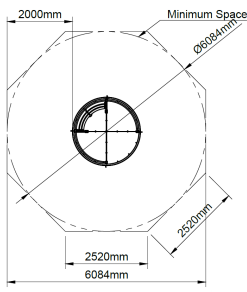

**Valhoogte** 1.000 mm