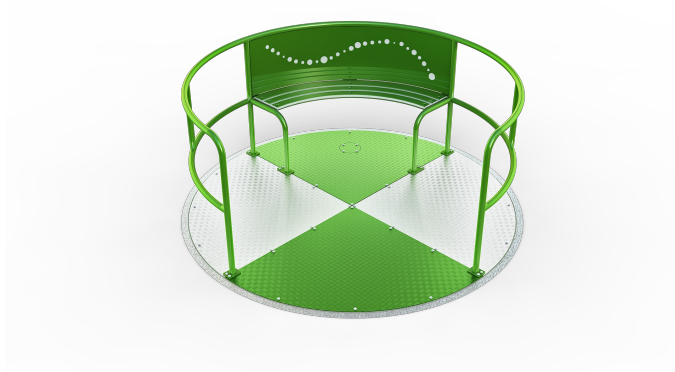

# Rolstoeldraaimolen

IP12

De rolstoeldraaimolen is ontworpen voor inclusieve speelplekken en biedt kinderen met en zonder beperking de mogelijkheid om samen te spelen. Dankzij de gelijkvloerse toegang kunnen rolstoelgebruikers eenvoudig deelnemen, terwijl de ruime diameter plaats biedt aan meerdere kinderen tegelijk. De draaibeweging stimuleert het evenwichtsgevoel en de coördinatie, wat bijdraagt aan de motorische ontwikkeling. Daarnaast bevordert het samenspel sociale interactie en samenwerking tussen de kinderen.

**Valhoogte** 1.000 mm