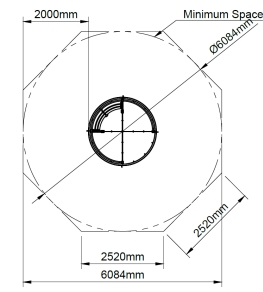

Valhoogte 1.000 mm

Downloads:

[Installatiehandleiding](#)

[DWG bestand](#)

[Certificaat](#)