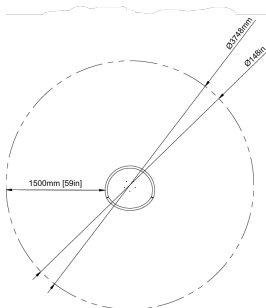

# Infinity Bowl

IP20

De Infinity Bowl laat kinderen draaien, hellen en balanceren in een veilige, compacte kom. Door te bewegen in de schaal, ervaren kinderen controle over hun eigen evenwicht en snelheid. Deze zintuigprikkelende speelervaring daagt uit tot lichaamsbewustzijn en motorische ontwikkeling. Dankzij het toegankelijke ontwerp is dit toestel geschikt voor álle kinderen, ongeacht hun vaardigheidsniveau.

**Valhoogte** 1.000 mm