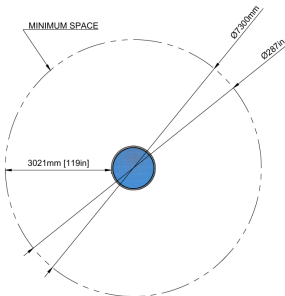

Downloads:

[Installatiehandleiding](#)

[DWG bestand](#)

[Certificaat](#)