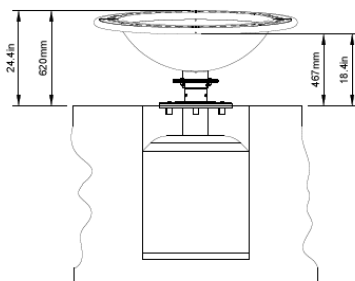

### IP8009

Fusion draait om balans, snelheid en samenspel! Het schotelvormige ontwerp nodigt uit tot ronddraaien, liggen of zitten terwijl kinderen hun evenwicht zoeken en elkaar uitdagen. Dankzij het lage instapniveau en stabiele platform is Fusion toegankelijk voor iedereen, ook met een beperking. Een dynamisch toestel dat motoriek, sociale interactie én plezier stimuleert!

**Valhoogte** 1.000 mm