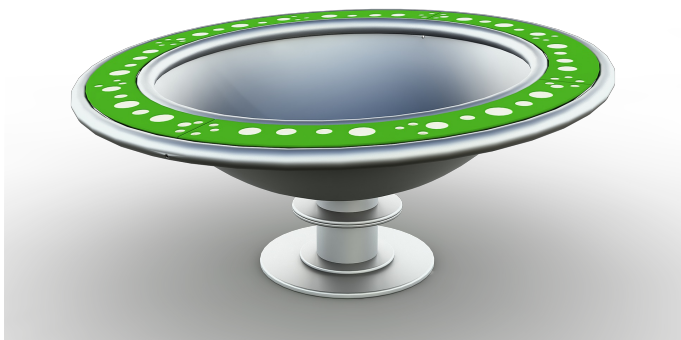

## Fusion

### IP8009

Fusion draait om balans, snelheid en samenspel! Het schotelvormige ontwerp nodigt uit tot ronddraaien, liggen of zitten terwijl kinderen hun evenwicht zoeken en elkaar uitdagen. Dankzij het lage instapniveau en stabiele platform is Fusion toegankelijk voor iedereen, ook met een beperking. Een dynamisch toestel dat motoriek, sociale interactie én plezier stimuleert!

**Valhoogte** 1.000 mm