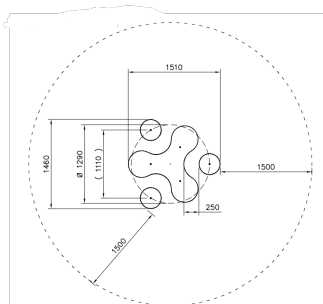

**Valhoogte** 550 mm