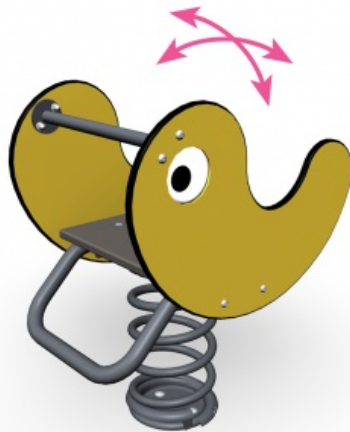

Pico

J51511M

ABC speeltoestellen zijn gebruiksvriendelijk, visueel aantrekkelijk en specifiek ontworpen om de motorische ontwikkeling te ondersteunen. De kleuren, vormen, materialen en afmetingen van de frames stimuleren het natuurlijke enthousiasme van kinderen om te bewegen en te spelen. Pico is het gele speeltoestel met de witte ogen. Ga in het speeltoestel zitten en beweeg van voor, naar achter, van links, naar rechts!

Valhoogte 600 mm

Downloads:

[Installatiehandleiding](#)

[DWG bestand](#)

[Certificaat](#)