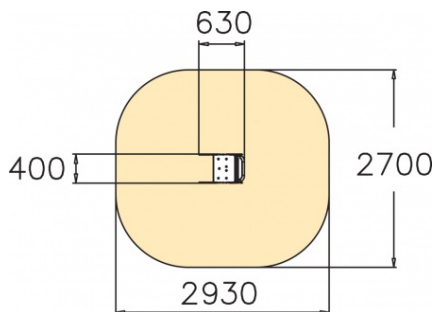

Pico

J51511M

ABC speeltoestellen zijn gebruiksvriendelijk, visueel aantrekkelijk en specifiek ontworpen om de motorische ontwikkeling te ondersteunen. De kleuren, vormen, materialen en afmetingen van de frames stimuleren het natuurlijke enthousiasme van kinderen om te bewegen en te spelen. Pico is het gele speeltoestel met de witte ogen. Ga in het speeltoestel zitten en beweeg van voor, naar achter, van links, naar rechts!

Valhoogte 600 mm

Downloads:

[Installatiehandleiding](#)

[DWG bestand](#)

[Certificaat](#)