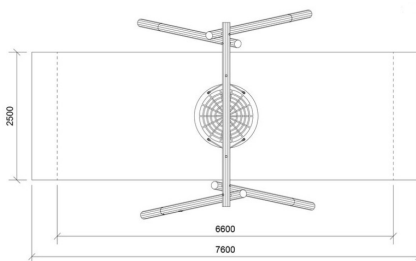

Norna Robinia Vogelnestschommel

LE20250U

NORNA
PLAYGROUNDS
designed for sustainable and creative play

De nestschommel is een geliefd toestel op elke speelplek en biedt een vrolijke sociale ervaring voor meerdere kinderen, waarbij overleg en om beurten wachten worden aangemoedigd. Het toestel is geschikt voor verschillende niveaus en leeftijden, waardoor inclusief spel gestimuleerd wordt. Deze schommel verbetert de motoriek, balans, coördinatie én het ruimtelijk inzicht van kinderen. Het veelzijdige ontwerp biedt mogelijkheden om te zitten, staan, liggen of zelfs veilig vanaf te springen, en draagt bij aan de ontwikkeling van de rompstabiliteit. Een perfecte mix van plezier en fysieke ontwikkeling.

Valhoogte 1.500 mm

Downloads:

[DWC bestand](#)

[Installatiehandleiding](#)

Lappset Nederland

Movement for every heartbeat

Op al onze transacties zijn de algemene voorwaarden van Lappset Yalp B.V., gedeponereerd bij KVK, van toepassing