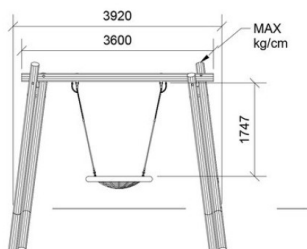

Valhoogte 1.500 mm

Downloads:

[DWC bestand](#)

[Installatiehandleiding](#)

Lappset Nederland

Movement for every heartbeat

Op al onze transacties zijn de algemene voorwaarden van Lappset Yalp B.V., gedeponereerd bij KVK, van toepassing