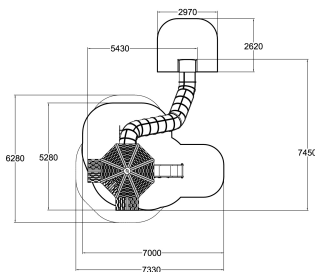

# Moomin Speelhuis

MP0101

Het Moomin Speelhuis is een gethematiseerd speeltoestel op basis van de verhalen van de Finse schrijfster Tove Jansson. De Moomin speeltoestellen zijn inspiratievol, educatief en authentiek. De Moomin speeltoestellen dragen bij aan het fantasiespel van kinderen in de leeftijd van 1 tot en met 8 jaar.

**Valhoogte** 1.970 mm