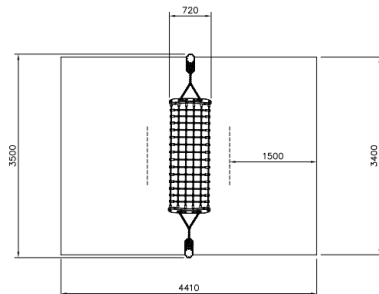

Moomin Hangmat

MPO202

De Moomin Hangmat is een toevoeging aan het Moomin Speelhuis en staat garant voor veel speelplezier. Er kunnen meerdere kinderen tegelijkertijd in de hangmat klimmen, daarmee leren ze samenwerken en gevoel voor ritme te ontwikkelen. Moomin speeltoestellen zijn inspiratief, educatief en authentiek.

Valhoogte 1.000 mm

Downloads:

[Installatiehandleiding](#)

[DWG bestand](#)