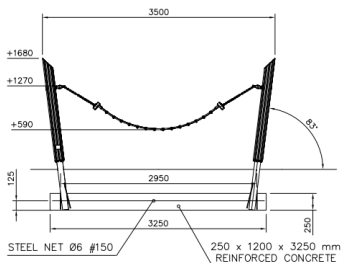

Moomin Hangmat

MPO202

De Moomin Hangmat is een toevoeging aan het Moomin Speelhuis en staat garant voor veel speelplezier. Er kunnen meerdere kinderen tegelijkertijd in de hangmat klimmen, daarmee leren ze samenwerken en gevoel voor ritme te ontwikkelen. Moomin speeltoestellen zijn inspiratief, educatief en authentiek.

Valhoogte 1.000 mm

Downloads:

[Installatiehandleiding](#)

[DWG bestand](#)