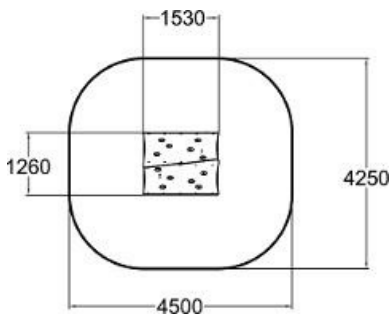

Moomin Tent

MPO203

De Moomin Tent is een toevoeging aan het Moomin Speellijn, een speellijn op basis van de verhalen van de Finse schrijfster Tove Jansson. De Moomin speeltoestellen zijn inspiratievol, educatief en authentiek. De Moomin speeltoestellen dragen bij aan het fantasiespel van kinderen in de leeftijd van 1 tot en met 8 jaar.

Valhoogte 1.300 mm

Downloads:

[DWC bestand](#)

[Installatiehandleiding](#)