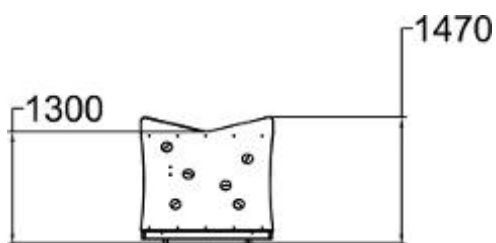

Moomin Tent

MPO203

De Moomin Tent is een toevoeging aan het Moomin Speellijn, een speellijn op basis van de verhalen van de Finse schrijfster Tove Jansson. De Moomin speeltoestellen zijn inspiratievol, educatief en authentiek. De Moomin speeltoestellen dragen bij aan het fantasiespel van kinderen in de leeftijd van 1 tot en met 8 jaar.

Valhoogte 1.300 mm

Downloads:

[DWC bestand](#)

[Installatiehandleiding](#)