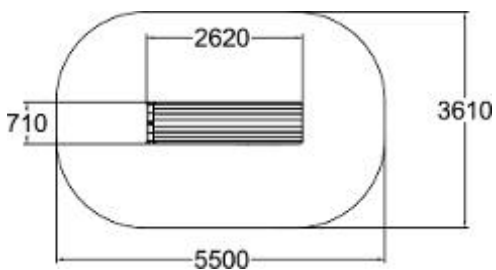

Moomin Boomstamtunnel

MPO204

De Moomin Boomstamtunnel is een toevoeging aan het Moomin Speellijn, een speellijn op basis van de verhalen van de Finse schrijfster Tove Jansson. De Moomin speeltoestellen zijn inspiratief, educatief en authentiek. De Moomin speeltoestellen dragen bij aan het fantasiespel van kinderen in de leeftijd van 1 tot en met 8 jaar.

Valhoogte 740 mm

Downloads:

[Installatiehandleiding](#)

[DWG bestand](#)