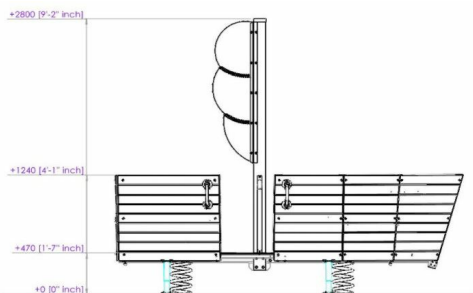

Valhoogte 1.000 mm

Downloads:

[DWG bestand](#)

[Installatiehandleiding](#)

Lappset Nederland

Movement for every heartbeat

Op al onze transacties zijn de algemene voorwaarden van Lappset Yalp B.V., gedeponereerd bij KVK, van toepassing