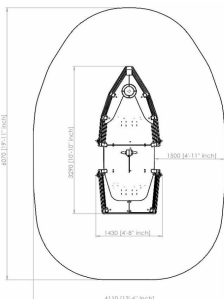

Valhoogte 1.000 mm

Downloads:

[DWG bestand](#)

[Installatiehandleiding](#)

Lappset Nederland

Movement for every heartbeat

Op al onze transacties zijn de algemene voorwaarden van Lappset Yalp B.V., gedeponereerd bij KVK, van toepassing