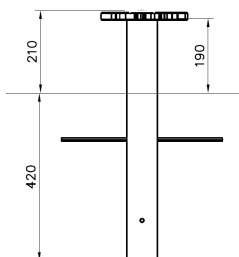

Moomin Bloem Blauw

MP0301

De blauwe Moomin Bloem is een toevoeging aan het Moomin Speelhuis. De Moomin speeltoestellen zijn inspiratief, educatief en authentiek. De Moomin speeltoestellen dragen bij aan het fantasiespel van kinderen in de leeftijd van 1 tot en met 8 jaar.

Valhoogte 210 mm

Downloads:

[DWG-bestand](#)

[Montagehandleiding](#)