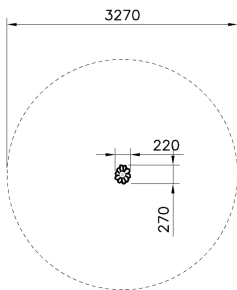

Moomin Bloem Blauw

MP0301

De blauwe Moomin Bloem is een toevoeging aan het Moomin Speelhuis. De Moomin speeltoestellen zijn inspiratievol, educatief en authentiek. De Moomin speeltoestellen dragen bij aan het fantasiespel van kinderen in de leeftijd van 1 tot en met 8 jaar.

Valhoogte 210 mm

Downloads:

[Installatiehandleiding](#)

[DWG bestand](#)