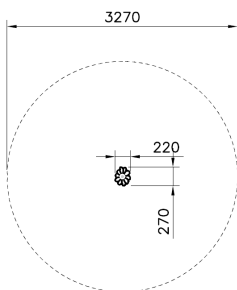

Moomin Bloem Blauw

MP0301

De blauwe Moomin Bloem is een toevoeging aan het Moomin Speelhuis. De Moomin speeltoestellen zijn inspiratief, educatief en authentiek. De Moomin speeltoestellen dragen bij aan het fantasiespel van kinderen in de leeftijd van 1 tot en met 8 jaar.

Valhoogte 210 mm

Downloads:

[Installatiehandleiding](#)

[DWG bestand](#)