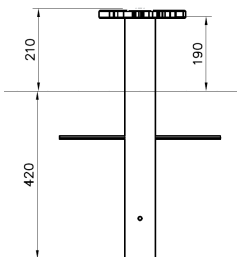

Moomin Bloem Blauw

MP0301

De blauwe Moomin Bloem is een toevoeging aan het Moomin Speelhuis. De Moomin speeltoestellen zijn inspiratievol, educatief en authentiek. De Moomin speeltoestellen dragen bij aan het fantasiespel van kinderen in de leeftijd van 1 tot en met 8 jaar.

Valhoogte 210 mm

Downloads:

[Installatiehandleiding](#)

[DWG bestand](#)