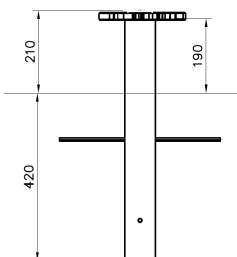

Moomin Bloem Blauw

MP0301

De blauwe Moomin Bloem is een toevoeging aan het Moomin Speelhuis. De Moomin speeltoestellen zijn inspiratief, educatief en authentiek. De Moomin speeltoestellen dragen bij aan het fantasiespel van kinderen in de leeftijd van 1 tot en met 8 jaar.

Valhoogte 210 mm

Downloads:

[Installatiehandleiding](#)

[DWG bestand](#)