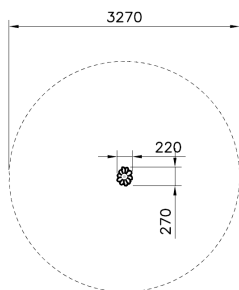

Moomin Bloem Blauw

MP0301

De blauwe Moomin Bloem is een toevoeging aan het Moomin Speelhuis. De Moomin speeltoestellen zijn inspiratief, educatief en authentiek. De Moomin speeltoestellen dragen bij aan het fantasiespel van kinderen in de leeftijd van 1 tot en met 8 jaar.

Valhoogte 210 mm

Downloads:

[DWG-bestand](#)

[Montagehandleiding](#)