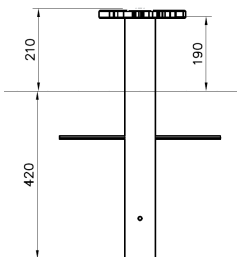

Moomin Bloem Rood

MP0302

De rode Moomin Bloem is een toevoeging aan het Moomin Speelhuis. De Moomin speeltoestellen zijn inspiratievol, educatief en authentiek. De Moomin speeltoestellen dragen bij aan het fantasiespel van kinderen in de leeftijd van 1 tot en met 8 jaar.

Valhoogte 210 mm

Downloads:

[Installatiehandleiding](#)

[DWG bestand](#)