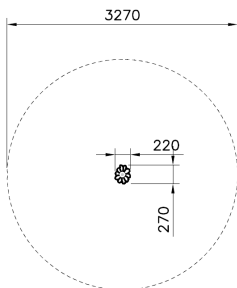

Moomin Bloem Rood

MP0302

De rode Moomin Bloem is een toevoeging aan het Moomin Speelhuis. De Moomin speeltoestellen zijn inspiratievol, educatief en authentiek. De Moomin speeltoestellen dragen bij aan het fantasiespel van kinderen in de leeftijd van 1 tot en met 8 jaar.

Valhoogte 210 mm

Downloads:

[Installatiehandleiding](#)

[DWG bestand](#)