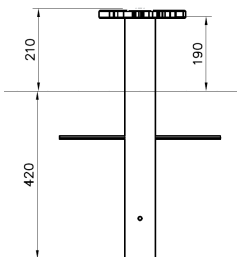

# Moomin Bloem Geel

MP0303

De gele Moomin Bloem is een toevoeging aan het Moomin Speelhuis. De Moomin speeltoestellen zijn inspiratief, educatief en authentiek. De Moomin speeltoestellen dragen bij aan het fantasiespel van kinderen in de leeftijd van 1 tot en met 8 jaar.

**Valhoogte** 210 mm