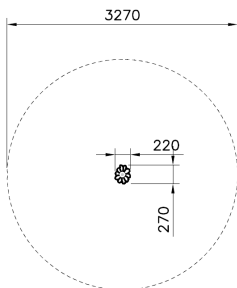

# Moomin Bloem Geel

MP0303

De gele Moomin Bloem is een toevoeging aan het Moomin Speelhuis. De Moomin speeltoestellen zijn inspiratief, educatief en authentiek. De Moomin speeltoestellen dragen bij aan het fantasiespel van kinderen in de leeftijd van 1 tot en met 8 jaar.

**Valhoogte** 210 mm