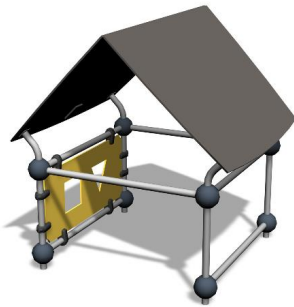

Speelhuis Cloxx

Q02460

MyDesign

Downloads:

[DWC bestand](#)

[Installatiehandleiding](#)

MyDesign