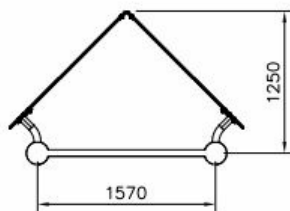

Speelhuis Cloxx

Q02460

MyDesign

Downloads:

[DWC bestand](#)

[Installatiehandleiding](#)

MyDesign