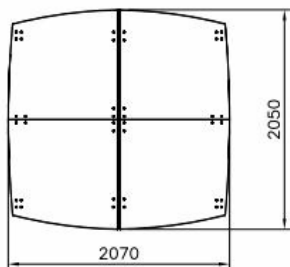

Speelhuis Cloxx

Q02460

MyDesign

Downloads:

[DWC bestand](#)

[Installatiehandleiding](#)

MyDesign