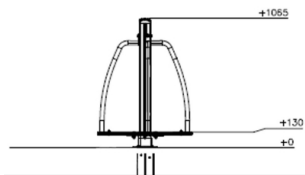

Draaitol Clover

Q03681

De natuurlijke speeltoestellen van Clover bieden veel speelwaarde, hebben vrijwel geen scheurvorming en blijven langdurig mooi. Door hun neutrale uitstraling zijn ze perfect geschikt voor alle omgevingen. Dit lage draaitoestel is geschikt voor 4 kinderen vanaf drie jaar. Het speeltoestel is uitgevoerd met vier grote beugels, waar je je stevig aan kunt vasthouden.

Valhoogte 1.000 mm

Downloads:

[DWG bestand](#)[Installatiehandleiding](#)[Certificaat](#)