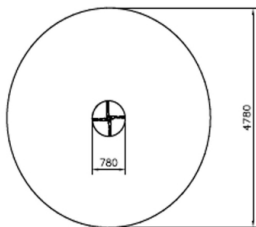

Draaitol Clover

Q03681

De natuurlijke speeltoestellen van Clover bieden veel speelwaarde, hebben vrijwel geen scheurvorming en blijven langdurig mooi. Door hun neutrale uitstraling zijn ze perfect geschikt voor alle omgevingen. Dit lage draaitoestel is geschikt voor 4 kinderen vanaf drie jaar. Het speeltoestel is uitgevoerd met vier grote beugels, waar je je stevig aan kunt vasthouden.

Valhoogte 1.000 mm

Downloads:

[DWG bestand](#)

[Installatiehandleiding](#)

[Certificaat](#)