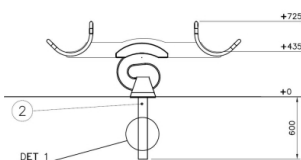

Sprinkhaan Clover

Q05661

De natuurlijke speeltoestellen van Clover bieden veel speelwaarde, hebben vrijwel geen scheurvorming en blijven langdurig mooi. Door hun neutrale uitstraling zijn ze perfect geschikt voor alle omgevingen. Daarnaast stimuleren ze de motorische ontwikkeling van kinderen. Een wip-wap mag niet ontbreken op een speelplaats. Deze Sprinkhaan is een leuke variant en vereist samenspel.

Valhoogte 600 mm

Downloads:

[Installatiehandleiding](#)

[DWG bestand](#)

[Certificaat](#)