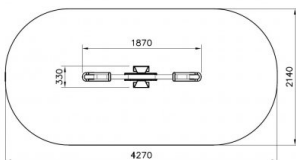

Valhoogte 600 mm

Downloads:

[Installatiehandleiding](#)

[DWG bestand](#)

[Certificaat](#)