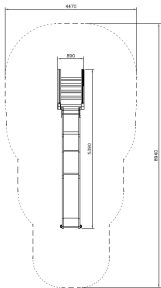

Valhoogte 2.000 mm

Downloads:

[Installatiehandleiding](#)

[DWG bestand](#)