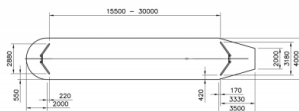

Flora Kabelbaan

Q07295

Met de Flora kabelbaan zoef je met hoge snelheid door de speelplek! Dit natuurlijke speeltoestel biedt spanning en plezier voor alle leeftijden. Voeg met dit toestel een échte klassieker toe aan jouw speelplek. De kabelbaan is beschikbaar in verschillende afmetingen, met een maximale kabellengte van 30 meter. Een geweldige toevoeging aan elke speeltuin die zorgt voor een sensatie van snelheid en gewichtloosheid.

Valhoogte 1.000 mm

Downloads:

[Installatiehandleiding](#)

[DWG bestand](#)

[Certificaat](#)

Lappset Nederland

Movement for every heartbeat

Op al onze transacties zijn de algemene voorwaarden van Lappset Yalp B.V., gedeponeerd bij KVK, van toepassing