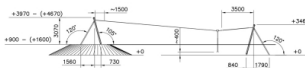

Flora Kabelbaan

Q07295

Met de Flora kabelbaan zoef je met hoge snelheid door de speelplek! Dit natuurlijke speeltoestel biedt spanning en plezier voor alle leeftijden. Voeg met dit toestel een échte klassieker toe aan jouw speelplek. De kabelbaan is beschikbaar in verschillende afmetingen, met een maximale kabellengte van 30 meter. Een geweldige toevoeging aan elke speeltuin die zorgt voor een sensatie van snelheid en gewichtloosheid.

Valhoogte 1.000 mm

Downloads:

[Installatiehandleiding](#)

[DWG bestand](#)

[Certificaat](#)

Lappset Nederland

Movement for every heartbeat

Op al onze transacties zijn de algemene voorwaarden van Lappset Yalp B.V., gedeponeerd bij KVK, van toepassing