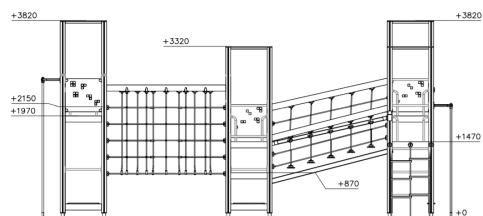

**Valhoogte** 2.570 mm