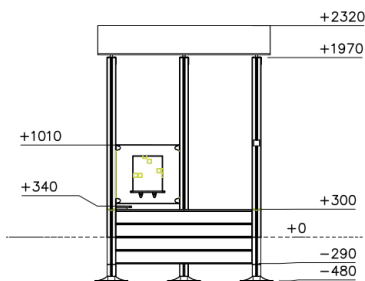

**Valhoogte** 310 mm