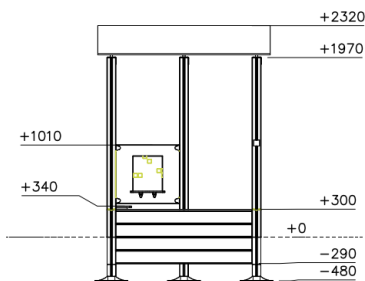

Valhoogte 310 mm

Downloads:

[DWG-bestand](#)

[Montagehandleiding](#)