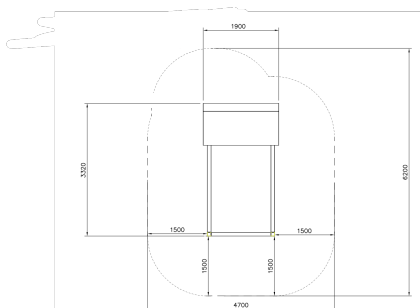

**Valhoogte** 310 mm