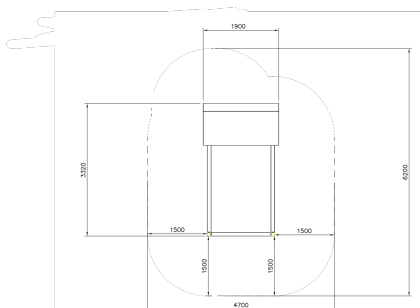

Valhoogte 310 mm

Downloads:

[DWG-bestand](#)

[Montagehandleiding](#)