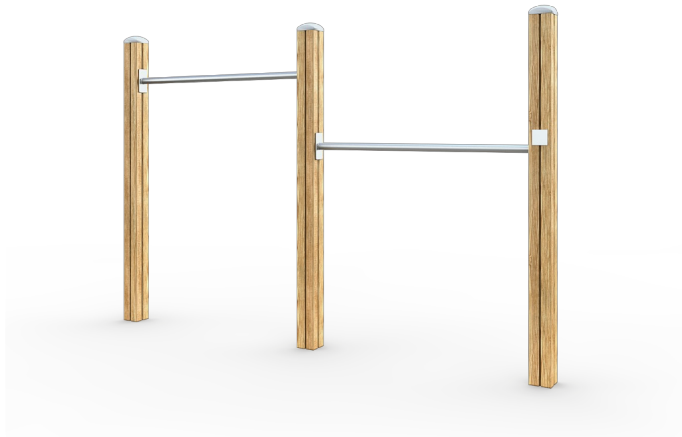

# Duikelrek 2-Delig Clover

Q10046-1

De natuurlijke speeltoestellen van Clover bieden veel speelwaarde, hebben vrijwel geen scheurvorming en blijven langdurig mooi. Door hun neutrale uitstraling zijn ze perfect geschikt voor alle omgevingen. Duikelen blijft een favoriete bezigheid bij kinderen. De stangen van dit duikelrek zijn op verschillende hoogten aangebracht waardoor het speeltoestel voor een brede leeftijdsgroep geschikt maakt.

**Valhoogte** 1.350 mm