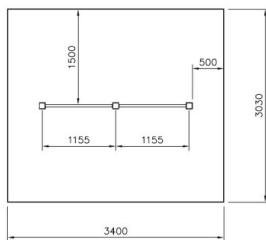

**Valhoogte** 1.350 mm