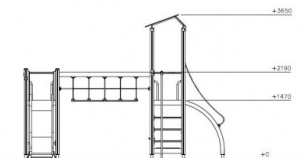

**Valhoogte** 1.470 mm