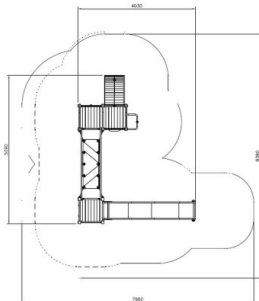

**Valhoogte** 1.470 mm

### Downloads:

DWG bestand

Installatiehandleiding