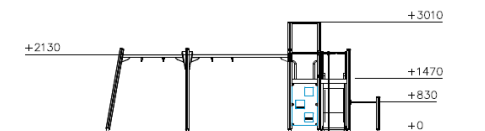

## Schommelcombinatie Bruin Blauw

Q10069

De Schommelcombinatie Bruin Blauw biedt veelzijdig speelplezier met meerdere functies in één toestel. Kinderen kunnen het platform bereiken via verticale trappen en kiezen vervolgens om naar beneden te glijden via een glijbaan of de brandweerpaal. Daarnaast is er een schommel voor extra speelvariatie. Dit toestel ondersteunt de ontwikkeling van kracht, coördinatie en ritmisch gevoel door de diverse speelactiviteiten.

**Valhoogte** 1.470 mm