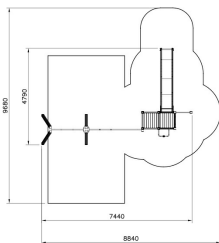

**Valhoogte** 1.470 mm