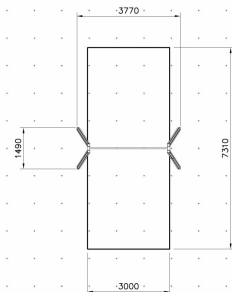

# Flora Schommel voor 2 Laag

Q10076-1

Deze vogelnestschommel maakt het mogelijk om met een grote groep kinderen tegelijk te schommelen. Klim met alle kinderen in de mand en ga zo hoog mogelijk! Met zijn robuuste uitstraling en stoere kleuren past deze houten schommel prima in de stedelijke omgeving. Bij dit product is er ook nog ruimte voor 2 andere schommels!

**Valhoogte** 1.200 mm