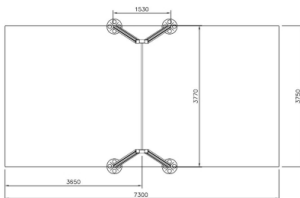

Schommel voor 2 Laag Clover

Q10076-3

De natuurlijke speeltoestellen van Clover bieden veel speelwaarde, hebben vrijwel geen scheurvorming en blijven langdurig mooi. Door hun neutrale uitstraling zijn ze perfect geschikt voor alle omgevingen. Deze schommel is een houten schommel met een metalen bovenbalk. Geschikt voor meerdere leeftijdsgroepen, afhankelijk van de keuze van de zitjes.

Valhoogte 1.200 mm

Downloads:

[Installatiehandleiding](#)

[DWG bestand](#)

[Certificaat](#)

Lappset Nederland

Movement for every heartbeat

Op al onze transacties zijn de algemene voorwaarden van Lappset Yalp B.V., gedeponoerd bij KVK, van toepassing