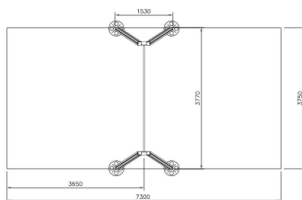

Schommel voor 2 Laag Clover

Q10076-3

De natuurlijke speeltoestellen van Clover bieden veel speelwaarde, hebben vrijwel geen scheurvorming en blijven langdurig mooi. Door hun neutrale uitstraling zijn ze perfect geschikt voor alle omgevingen. Deze schommel is een houten schommel met een metalen bovenbalk. Geschikt voor meerdere leeftijdsgroepen, afhankelijk van de keuze van de zitjes.

Valhoogte 1.200 mm

Downloads:

[Installatiehandleiding](#)

[DWG bestand](#)

[Certificaat](#)

Lappset Interactive

Movement for every heartbeat

The general terms of Lappset Yalp B.V. deposited at the chamber of commerce apply to all our transactions.