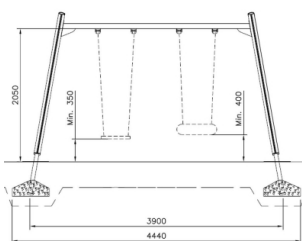

Schommel voor 2 Laag Clover

Q10076-3

De natuurlijke speeltoestellen van Clover bieden veel speelwaarde, hebben vrijwel geen scheurvorming en blijven langdurig mooi. Door hun neutrale uitstraling zijn ze perfect geschikt voor alle omgevingen. Deze schommel is een houten schommel met een metalen bovenbalk. Geschikt voor meerdere leeftijdsgroepen, afhankelijk van de keuze van de zitjes.

Valhoogte 1.200 mm

Downloads:

[Installatiehandleiding](#)

[DWG bestand](#)

[Certificaat](#)

Lappset Interactive

Movement for every heartbeat

The general terms of Lappset Yalp B.V. deposited at the chamber of commerce apply to all our transactions.