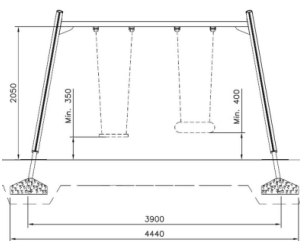

Schommel voor 2 Laag Clover

Q10076-3

De natuurlijke speeltoestellen van Clover bieden veel speelwaarde, hebben vrijwel geen scheurvorming en blijven langdurig mooi. Door hun neutrale uitstraling zijn ze perfect geschikt voor alle omgevingen. Deze schommel is een houten schommel met een metalen bovenbalk. Geschikt voor meerdere leeftijdsgroepen, afhankelijk van de keuze van de zitjes.

Valhoogte 1.200 mm

Downloads:

[Installatiehandleiding](#)

[DWG bestand](#)

[Certificaat](#)

Lappset Nederland

Movement for every heartbeat

Op al onze transacties zijn de algemene voorwaarden van Lappset Yalp B.V., gedeponoerd bij KVK, van toepassing