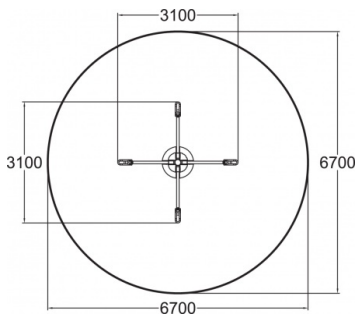

Flora Wals

Q10102-4

De Flora Wals is een onmisbare topper! Favoriet bij oudere kinderen. Het speeltoestel draait om haar eigen as, en de uitgekiende kantelkop laat je daarbij op en neer gaan. De Flora Wals geeft een ongeëvenaard gevoel van zweven en ontwikkelt het gevoel voor balans en ritme van kinderen.

Valhoogte 1.000 mm

Downloads:

[Installatiehandleiding](#)

[DWG bestand](#)

[Certificaat](#)