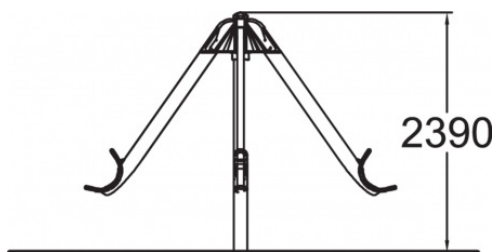

Flora Wals

Q10102-4

De Flora Wals is een onmisbare topper! Favoriet bij oudere kinderen. Het speeltoestel draait om haar eigen as, en de uitgekiende kantelkop laat je daarbij op en neer gaan. De Flora Wals geeft een ongeëvenaard gevoel van zweven en ontwikkelt het gevoel voor balans en ritme van kinderen.

Valhoogte 1.000 mm

Downloads:

[Installatiehandleiding](#)

[DWG bestand](#)

[Certificaat](#)