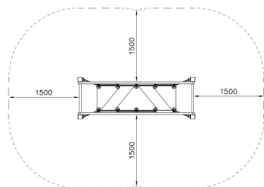

Balanceerbrug Clover

Q10131

De Balanceerbrug Clover daagt kinderen uit om hun balans te testen terwijl ze naar de overkant lopen. Dit compacte toestel heeft driehoekige platformen die aan touwen hangen en zacht bewegen bij elke stap. Perfect voor speelplekken van alle formaten en eenvoudig te combineren met andere speeltoestellen. Het dynamische ontwerp maakt elke oversteek een avontuur, terwijl kinderen spelenderwijs hun coördinatie en evenwicht ontwikkelen. Lukt het jou om je evenwicht te bewaren op de Balanceerbrug Clover?

Valhoogte 270 mm

Downloads:

[Installatiehandleiding](#)

[DWG bestand](#)

[Certificaat](#)