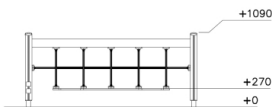

Balanceerbrug Clover

Q10131

De Balanceerbrug Clover daagt kinderen uit om hun balans te testen terwijl ze naar de overkant lopen. Dit compacte toestel heeft driehoekige platformen die aan touwen hangen en zacht bewegen bij elke stap. Perfect voor speelplekken van alle formaten en eenvoudig te combineren met andere speeltoestellen. Het dynamische ontwerp maakt elke oversteek een avontuur, terwijl kinderen spelenderwijs hun coördinatie en evenwicht ontwikkelen. Lukt het jou om je evenwicht te bewaren op de Balanceerbrug Clover?

Valhoogte 270 mm

Downloads:

[Installatiehandleiding](#)

[DWG bestand](#)

[Certificaat](#)