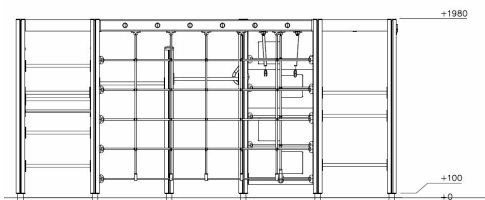

Valhoogte 1.970 mm

Downloads:

[DWC bestand](#)

[Installatiehandleiding](#)