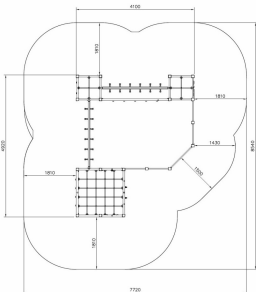

Valhoogte 1.970 mm

Downloads:

[DWC bestand](#)

[Installatiehandleiding](#)