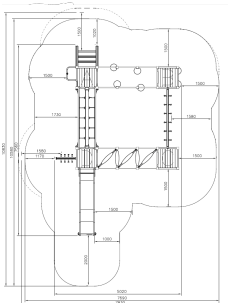

Boomsurvival Iep met Grijsze Touwen Clover

Q10140

De natuurlijke speeltoestellen van Clover bieden veel speelwaarde, hebben vrijwel geen scheurvorming en blijven langdurig mooi. Door hun neutrale uitstraling zijn ze perfect geschikt voor alle omgevingen. Dit complete speeltoestel daagt kinderen uit met leuke speelelementen waaronder een hoge glijbaan, recht- en schuine klimrekken en een lange hangbrug om van de ene naar de andere toren te slingeren. Let op! De kleur van de touwen wijkt af van de render. Het toestel heeft in werkelijkheid grijze touwen.

Valhoogte 1.470 mm

Downloads:

[Installatiehandleiding](#)

[DWG bestand](#)

[Certificaat](#)