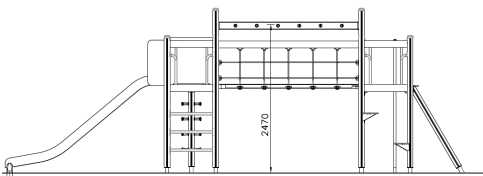

Boomsurvival Iep met Grijsze Touwen Clover

Q10140

De natuurlijke speeltoestellen van Clover bieden veel speelwaarde, hebben vrijwel geen scheurvorming en blijven langdurig mooi. Door hun neutrale uitstraling zijn ze perfect geschikt voor alle omgevingen. Dit complete speeltoestel daagt kinderen uit met leuke speelelementen waaronder een hoge glijbaan, recht- en schuine klimrekken en een lange hangbrug om van de ene naar de andere toren te slingeren. Let op! De kleur van de touwen wijkt af van de render. Het toestel heeft in werkelijkheid grijze touwen.

Valhoogte 1.470 mm

Downloads:

[Installatiehandleiding](#)

[DWG bestand](#)

[Certificaat](#)