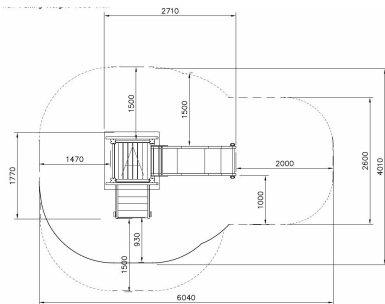

Valhoogte 1.000 mm

Downloads:

[Installatiehandleiding](#)

[DWG bestand](#)