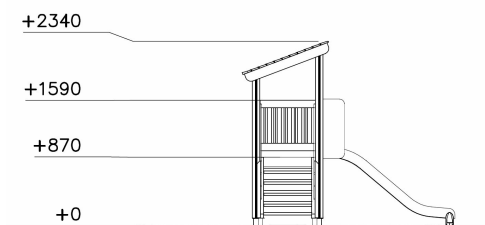

Torentje met Glijbaan Laag Clover

Q10143-3

De natuurlijke speeltoestellen van Clover bieden veel speelwaarde, hebben vrijwel geen scheurvorming en blijven langdurig mooi. Door hun neutrale uitstraling zijn ze perfect geschikt voor alle omgevingen. Deze uitkijktoren met glijbaan heeft een vaste trap zodat de allerkleinsten goede toegang hebben.

Valhoogte 1.000 mm

Downloads:

[Installatiehandleiding](#)

[DWG bestand](#)