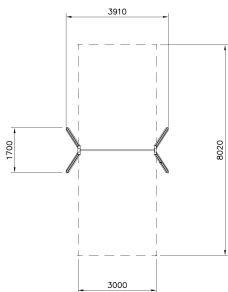

Flora Schommel voor 2 Natural

Q10147

De Flora Schommel voor 2 Natural biedt uitiem schommelplezier met een natuurlijk tintje! Gemaakt van hout straalt dit toestel puurheid en eenvoud uit, terwijl het kinderen uitnodigt om samen te schommelen. Perfect voor het ontwikkelen van ritme en balans genieten kinderen naast elkaar van het schommelen. Met een breedte van minder dan 4 meter past deze schommel zowel op grote als kleine speelplekken. Het duurzame, natuurlijke hout zorgt voor een lange levensduur en weinig onderhoud. Schommelen was nog nooit zo natuurlijk en leuk!

Valhoogte 1.400 mm

Downloads:

[Installatiehandleiding](#)

[DWG bestand](#)

[Certificaat](#)