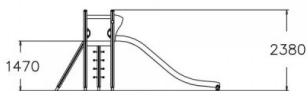

Valhoogte 1.470 mm

Downloads:

[Installatiehandleiding](#)

[DWG bestand](#)

Lappset Nederland

Movement for every heartbeat

Op al onze transacties zijn de algemene voorwaarden van Lappset Yalp B.V., gedeponeerd bij KVK, van toepassing