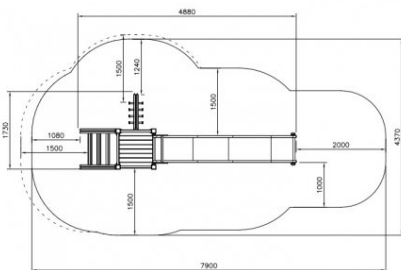

Glijtoren Clover

Q10151

De natuurlijke speeltoestellen van Clover bieden veel speelwaarde, hebben vrijwel geen scheurvorming en blijven langdurig mooi. Door hun neutrale uitstraling zijn ze perfect geschikt voor alle omgevingen. Deze uitdagende glijbaan is geschikt voor kinderen vanaf 6 jaar. Naast een normale trap kunnen kinderen ook omhoog klimmen via een klauterstok.

Valhoogte 1.470 mm

Downloads:

[Installatiehandleiding](#)

[DWG bestand](#)

Lappset Nederland

Movement for every heartbeat

Op al onze transacties zijn de algemene voorwaarden van Lappset Yalp B.V., gedeponeerd bij KVK, van toepassing