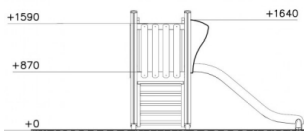

## Glijbaan Laag Clover

Q10153

De natuurlijke speeltoestellen van Clover bieden veel speelwaarde, hebben vrijwel geen scheurvorming en blijven langdurig mooi. Door hun neutrale uitstraling zijn ze perfect geschikt voor alle omgevingen. Deze glijbaan is bijna 1 meter hoog en geschikt voor de kleinste kinderen. De brede trap met leuning geeft een veilige toegang tot het speeltoestel.

**Valhoogte** 1.000 mm