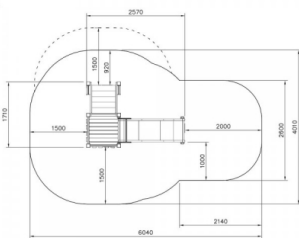

## Glijbaan Laag Clover

Q10153

De natuurlijke speeltoestellen van Clover bieden veel speelwaarde, hebben vrijwel geen scheurvorming en blijven langdurig mooi. Door hun neutrale uitstraling zijn ze perfect geschikt voor alle omgevingen. Deze glijbaan is bijna 1 meter hoog en geschikt voor de kleinste kinderen. De brede trap met leuning geeft een veilige toegang tot het speeltoestel.

**Valhoogte** 1.000 mm