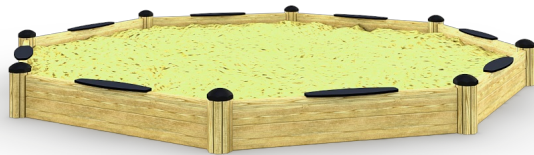

Zandbak Rond 4,1m Clover (Verdiept)

Q10187-6

Deze ruime, verdiepte zandbak biedt volop ruimte voor creatief en sociaal spel. Kinderen kunnen graven, bouwen en samen spelen in een veilige en uitnodigende omgeving. De stevige houten constructie met afgeronde randen zorgt voor een duurzame en natuurlijke uitstraling. De geïntegreerde zitvlakken bieden een comfortabele plek om even te pauzeren of mee te spelen. Een perfecte toevoeging aan elke speelplek waar fantasie en samenspel centraal staan!

Valhoogte 300 mm

Downloads:

[Installatiehandleiding](#)

[DWG bestand](#)