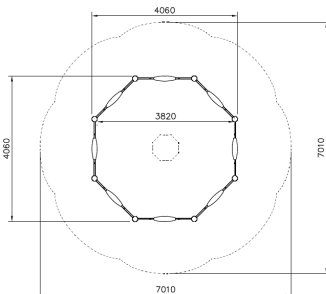

Zandbak Rond 4,1m Clover (Verdiept)

Q10187-6

Deze ruime, verdiepte zandbak biedt volop ruimte voor creatief en sociaal spel. Kinderen kunnen graven, bouwen en samen spelen in een veilige en uitnodigende omgeving. De stevige houten constructie met afgeronde randen zorgt voor een duurzame en natuurlijke uitstraling. De geïntegreerde zitvlakken bieden een comfortabele plek om even te pauzeren of mee te spelen. Een perfecte toevoeging aan elke speelplek waar fantasie en samenspel centraal staan!

Valhoogte 300 mm

Downloads:

[Installatiehandleiding](#)

[DWG bestand](#)