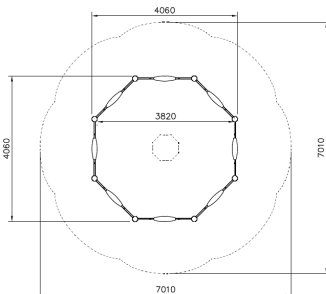

Zandbak Rond 4,1m Clover (Verdiept)

Q10187-6

Deze ruime, verdiepte zandbak biedt volop ruimte voor creatief en sociaal spel. Kinderen kunnen graven, bouwen en samen spelen in een veilige en uitnodigende omgeving. De stevige houten constructie met afgeronde randen zorgt voor een duurzame en natuurlijke uitstraling. De geïntegreerde zitvlakken bieden een comfortabele plek om even te pauzeren of mee te spelen. Een perfecte toevoeging aan elke speelplek waar fantasie en samenspel centraal staan!

Valhoogte 300 mm

Downloads:

[DWC bestand](#)

[Installatiehandleiding](#)