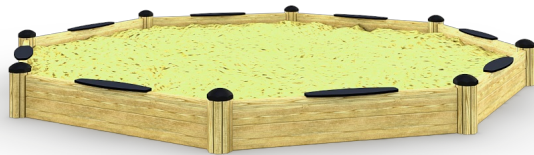

Zandbak Rond 4,1m Clover (Verdiept)

Q10187-6

Deze ruime, verdiepte zandbak biedt volop ruimte voor creatief en sociaal spel. Kinderen kunnen graven, bouwen en samen spelen in een veilige en uitnodigende omgeving. De stevige houten constructie met afgeronde randen zorgt voor een duurzame en natuurlijke uitstraling. De geïntegreerde zitvlakken bieden een comfortabele plek om even te pauzeren of mee te spelen. Een perfecte toevoeging aan elke speelplek waar fantasie en samenspel centraal staan!

Valhoogte 300 mm

Downloads:

[DWC bestand](#)

[Installatiehandleiding](#)