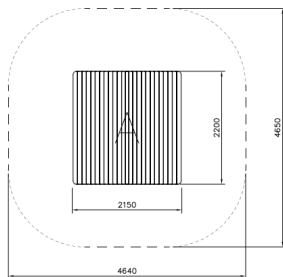

Valhoogte 270 mm

Downloads:

[Installatiehandleiding](#)

[DWG bestand](#)

[Certificaat](#)