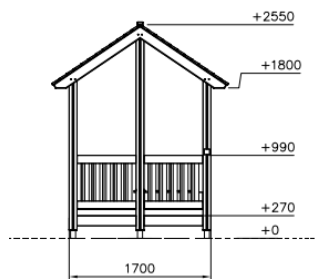

Valhoogte 270 mm

Downloads:

[Installatiehandleiding](#)

[DWG bestand](#)

[Certificaat](#)