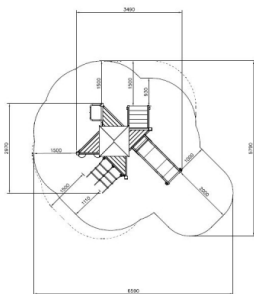

Valhoogte 1.470 mm

Downloads:

DWG-bestand

Montagehandleiding

Veiligheidscertificaat