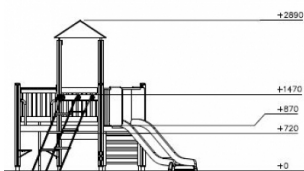

Toren Play Bruin Rood

Q10210

Deze glijbaan met dakje is zeer geschikt voor jonge kinderen. De stevige, vaste trap met leuning zorgt voor een heel veilige toegang tot dit speeltoestel. Met de touwladder kunnen de stoere kinderen de toren beklimmen en van de glijbaan afdalen.

Valhoogte 1.470 mm

Downloads:

DWG-bestand

Montagehandleiding

Veiligheidscertificaat