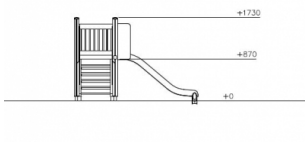

Downloads:

[Installatiehandleiding](#)

[DWG bestand](#)

[Certificaat](#)