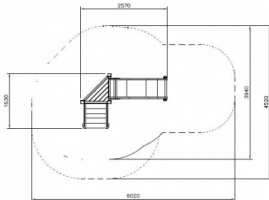

Valhoogte 1.000 mm

Downloads:

[Installatiehandleiding](#)

[DWG bestand](#)

[Certificaat](#)