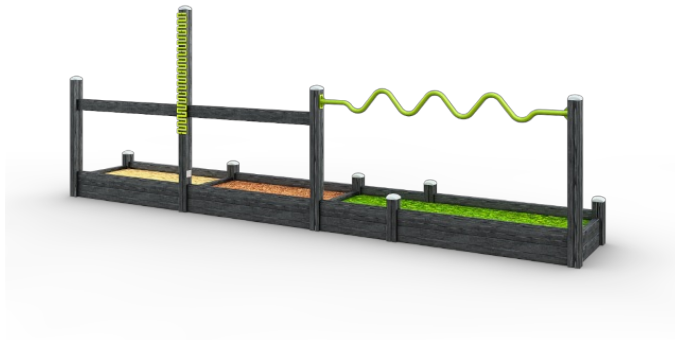

# Belevingspad (Exclusief Vulling) Donkerbruin Limegroen

Q10222

Regelmatig en met plezier bewegen geeft een positieve impuls. Door oefeningen te doen gaat de motoriek van de senioren weer vooruit en voelen ouderen zich zelfverzekerder. Het belevingspad laat senioren verschillende ondergronden beleven, zonder dat zij uit balans raken. Bij het gebruik van het toestel worden balans, evenwicht, beenspieren en coördinatie van het onderlichaam verbeterd. De prijs van dit toestel is exclusief vulling van diverse belevisondergronden. Ontdek alle mogelijkheden om jouw toestel aan te passen op de pagina over productlijnopties [www.lappset.nl/productlijnen/productlijnopties-speel-en-sporttoestellen/](http://www.lappset.nl/productlijnen/productlijnopties-speel-en-sporttoestellen/).